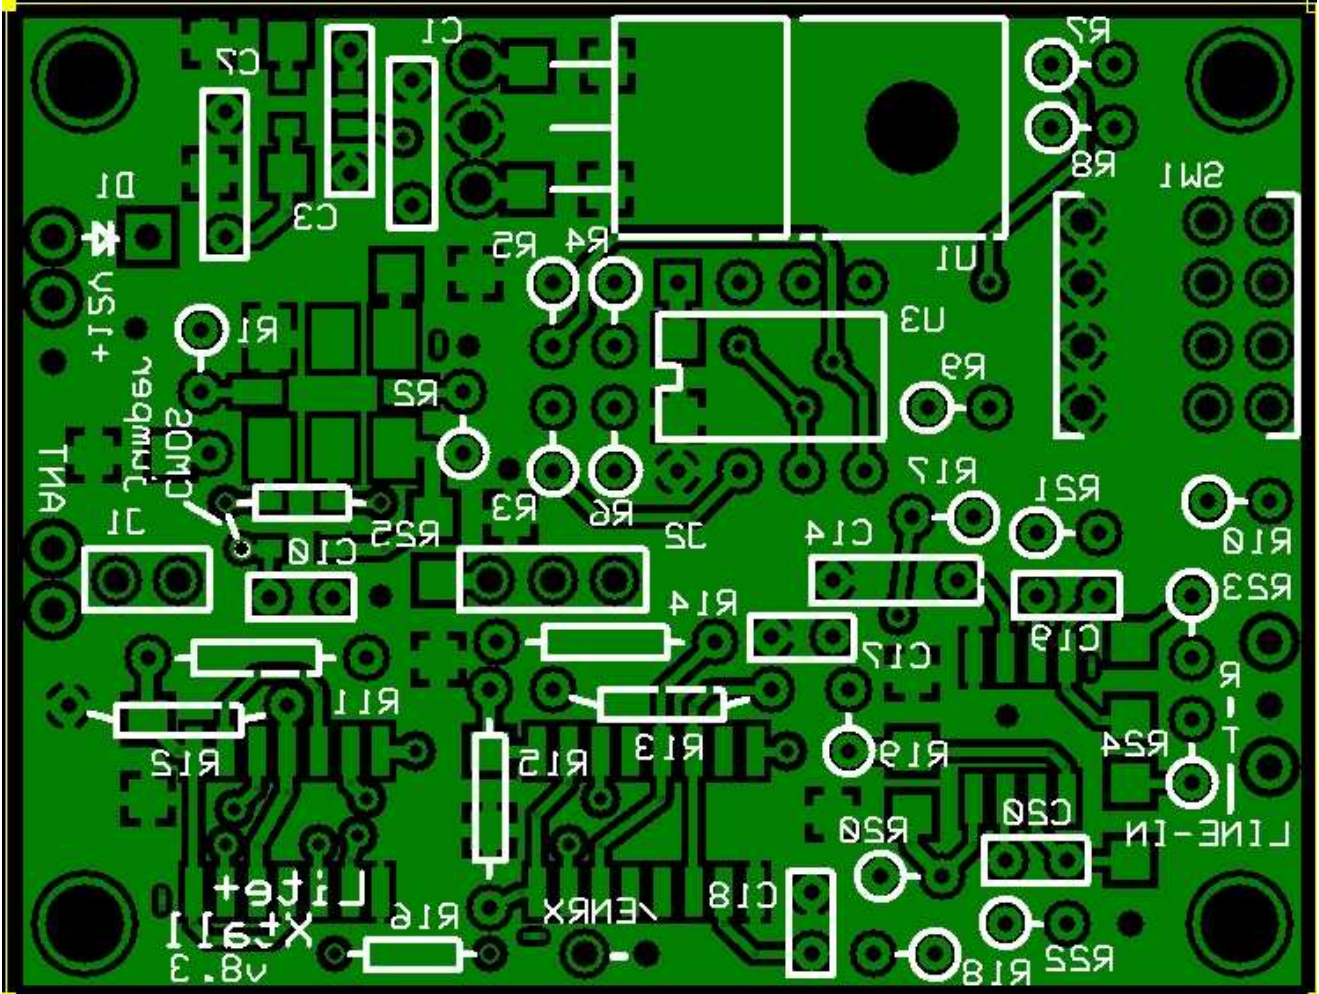

V8.3 BOARD BOTTOM WITH SILKSCREEN

[Home Page](#) [Power Supply](#) [Local Oscillator](#) [Dividers](#) [Op Amps;](#) [BPF\(s\)](#) [Mixer](#) [Comments](#)
[PDFs](#) /div>

MAP

[Home Page](#) [Power Supply](#) [Local Oscillator](#) [Dividers](#) [Op Amps](#) [BPF\(s\)](#) [Mixer](#)